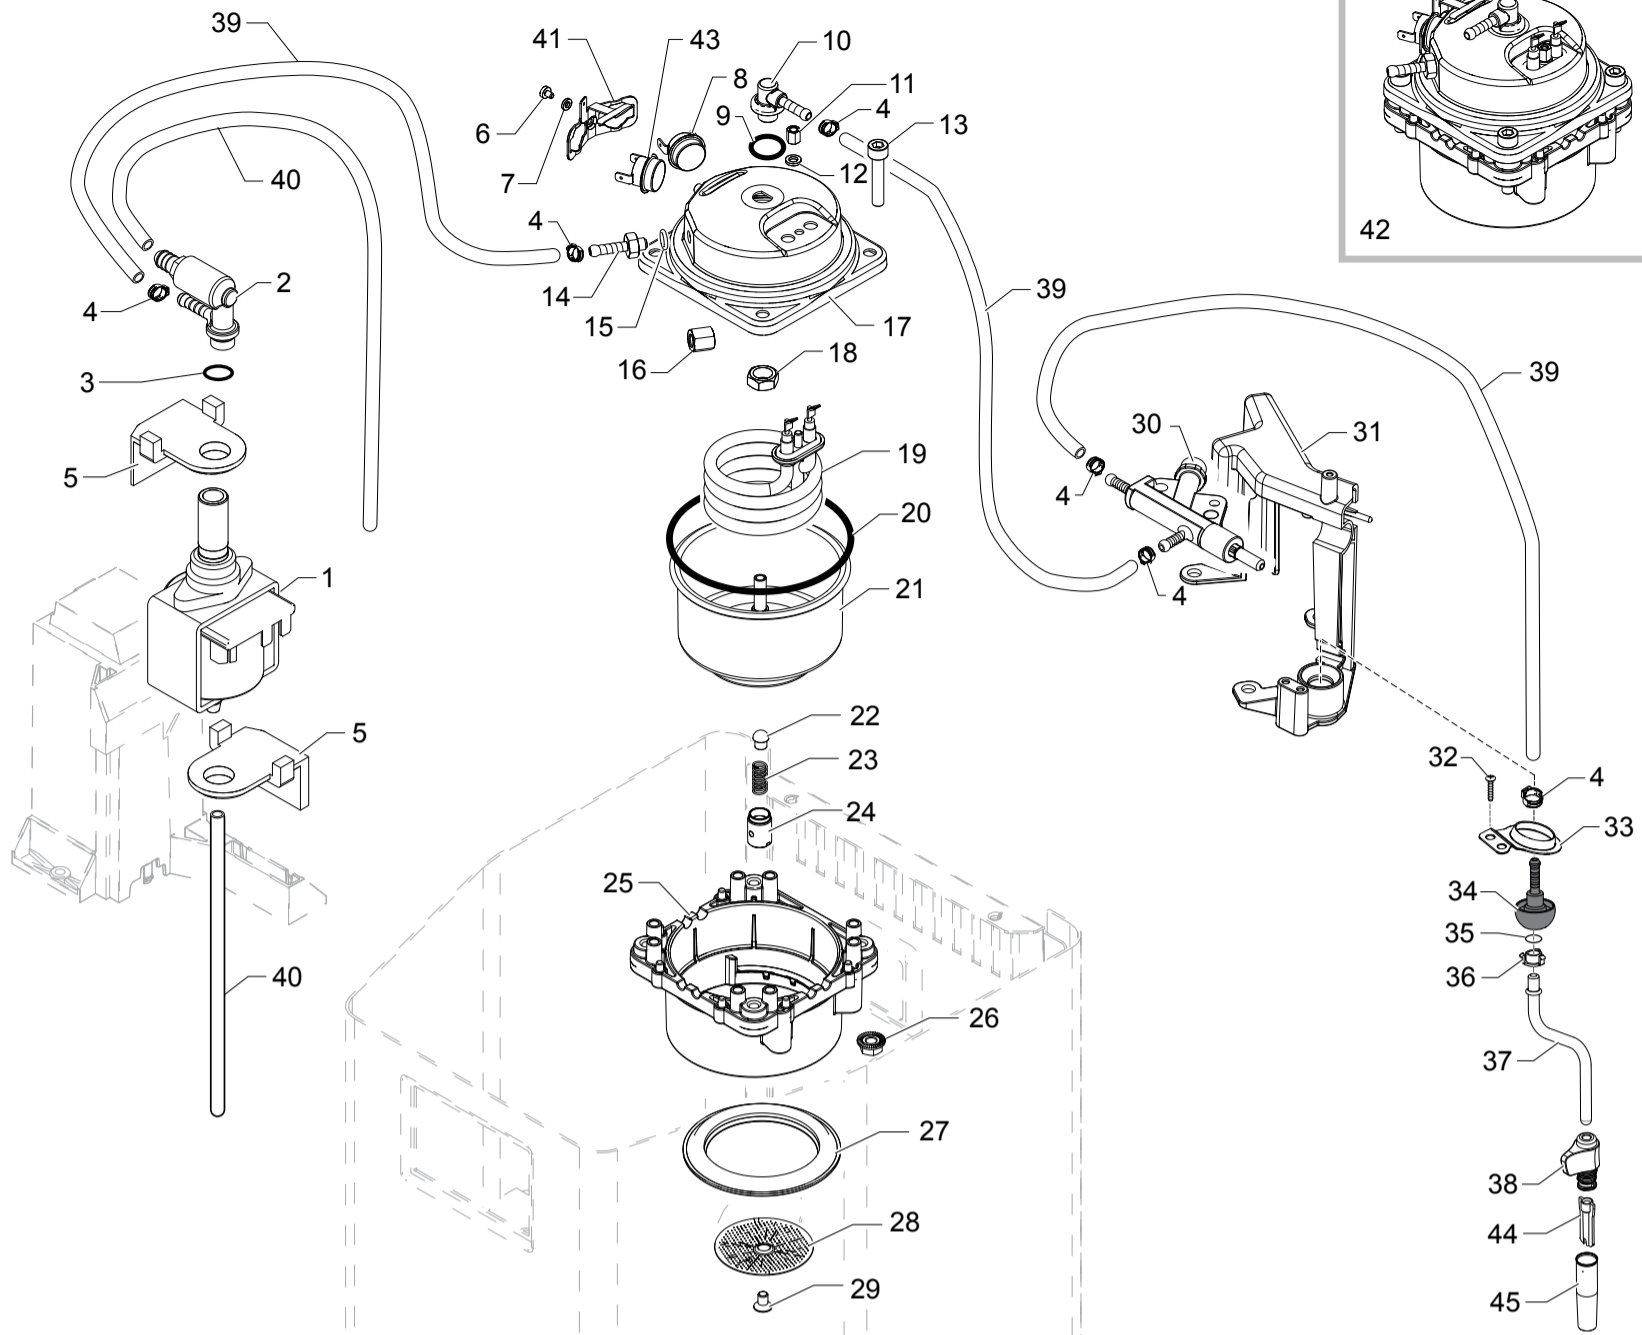

GAGGIA® RI9403/11 SIN035U
RI9403/18

Cod. 886940311010
Cod. 886940318150

POS	CODE	12NC	DESCRIPTION	NOTE	POS	CODE	12NC	DESCRIPTION	NOTE
1	12000140	996530007753	ULKA PUMP EP5/S GW	230V-50HZ	38	-	421941300671	BLK/SIL.STEAM TUBE HANDGRIP G0053	
2	11024863	996530068178	L-F/BR.SAFETY VALVE 16-18 BAR ASSY.		39	16000380	996530009505	5X8,9 SILICONE TUBE	IN ROLL
3	140321961	996530013471	O-RING 2031 TERMOIL		40	JS01.022	996530057357	SILICONE TUBE 5X10 60SH	IN ROLL
4	12000892	996530007947	OETIKER CLAMP D=9,5 16700004		41	11000994	996530000596	SS NEWGEN BOILER THERMOST.FIXING SPRING	
5	149181550	996530017711	BLACK PUMP SUPPORT TYPE ULKA		42	11031383	996530073938	SS BOILER NEWGEN/BASE SO ASSY.	230V
6	129821402	996530013066	TCB SCREW M3X4 UNI 7687 ZNP		43	12001587	996530070229	THERMOSTAT 127° ASAHI/SENSATA	
7	128310304	996530012338	WASHER UNI 8842 A3 BURNISHED		44	11001620	996530000925	BLACK PANNARELLO INNER TUBE P0049	
8	12001586	996530070316	THERMOSTAT 95° ASAHI/SENSATA		45	11001769	996530001012	BLACK PANNARELLO COVER P0049	
9	140323062	996530013492	O-RING 2043 SILICONE						
10	-	421944031221	L-F/BRASS CONNECTOR FOR BOILER P236						
11	11001465	996530000828	BRASS NUT FOR SS NEWGEN BOILER						
12	128310402	996530012341	GALV.WASHER UNI 8842 A4						
13	U023.022	996530061792	SCREW TCEI M6,0X30 UNI 5931 8.8 ZNP						
14	11024773	996530068186	L-F/BRASS FAUCET CONN.SS BOILER NEWGEN						
15	NM01.028	996530059392	O-RING 106 SILICONE						
16	11024774	996530073933	L-F/BRASS NOZZLE SS.BOILER NEWGEN						
17	-	421944031241	L-F/BRASS SS UP.BOILER CASING NEWGEN AS.						
18	11024789	996530070699	L-F/BRASS NUT 1/8 GAS H=6 CH=14						
19	11001002	996530000605	HEAT ELEMENT SS.BOILER NEWGEN	230V-1000W					
20	12000087	996530007739	OR ORM 0850-30 SILICONE						
21	-	421944032681	SS.LOWER BOILER CASING NEWGEN/BASE V2 AS						
22	149450588	996530018311	65SH SILICONE BOILER SEALING VALVE						
23	EF0013	996530055395	SS SPRING 5-7 BAR FOR BOILER VALVE						
24	11024771	996530068176	L-F/BRAS.VALVE HOLD SCREW SS.BOIL.NEWGEN						
25	11005079	996530002733	FILTERH.RETAINING RING SS.BOILER NEWGEN						
26	123270102	996530011202	NUT M6 FLANGED TOOTHED BASE GALV.						
27	11004543	996530002395	FILTERHOLD.SEAL SS.BOILER NEWGEN/BASE						
28	11001471	996530000829	PERCOLATOR DE =49,5 SS BOILER NEWGEN						
29	DI7987-5X8I	996530054229	SCREW TSP M5X8 UNI 7688 DIN 965 INOX						
30	11023399	996530070692	FLOW SELECTOR FAUCET NWPL/D						
31	17001655	996530073927	BLACK STEAM FAUCET SUPPORT CLASSIC SO						
32	12000895	996530007951	SCREW TSP TORX 10 3X10 PLAST.SS						
33	4332055000	996530037162	SS SUPPORT FOR SPHERIC UNION						
34	4332049000	996530037158	SPHERIC CONNECTOR GRIVORY						
35	DM0041/088	996530054254	O-RING 2025 EPDM 70 SH						
36	4332050000	996530037159	BLACK COUPLING FOR SPHERIC UNION						
37	11028353	996530073126	SS STEAM TUBE GBF TO ASSY.